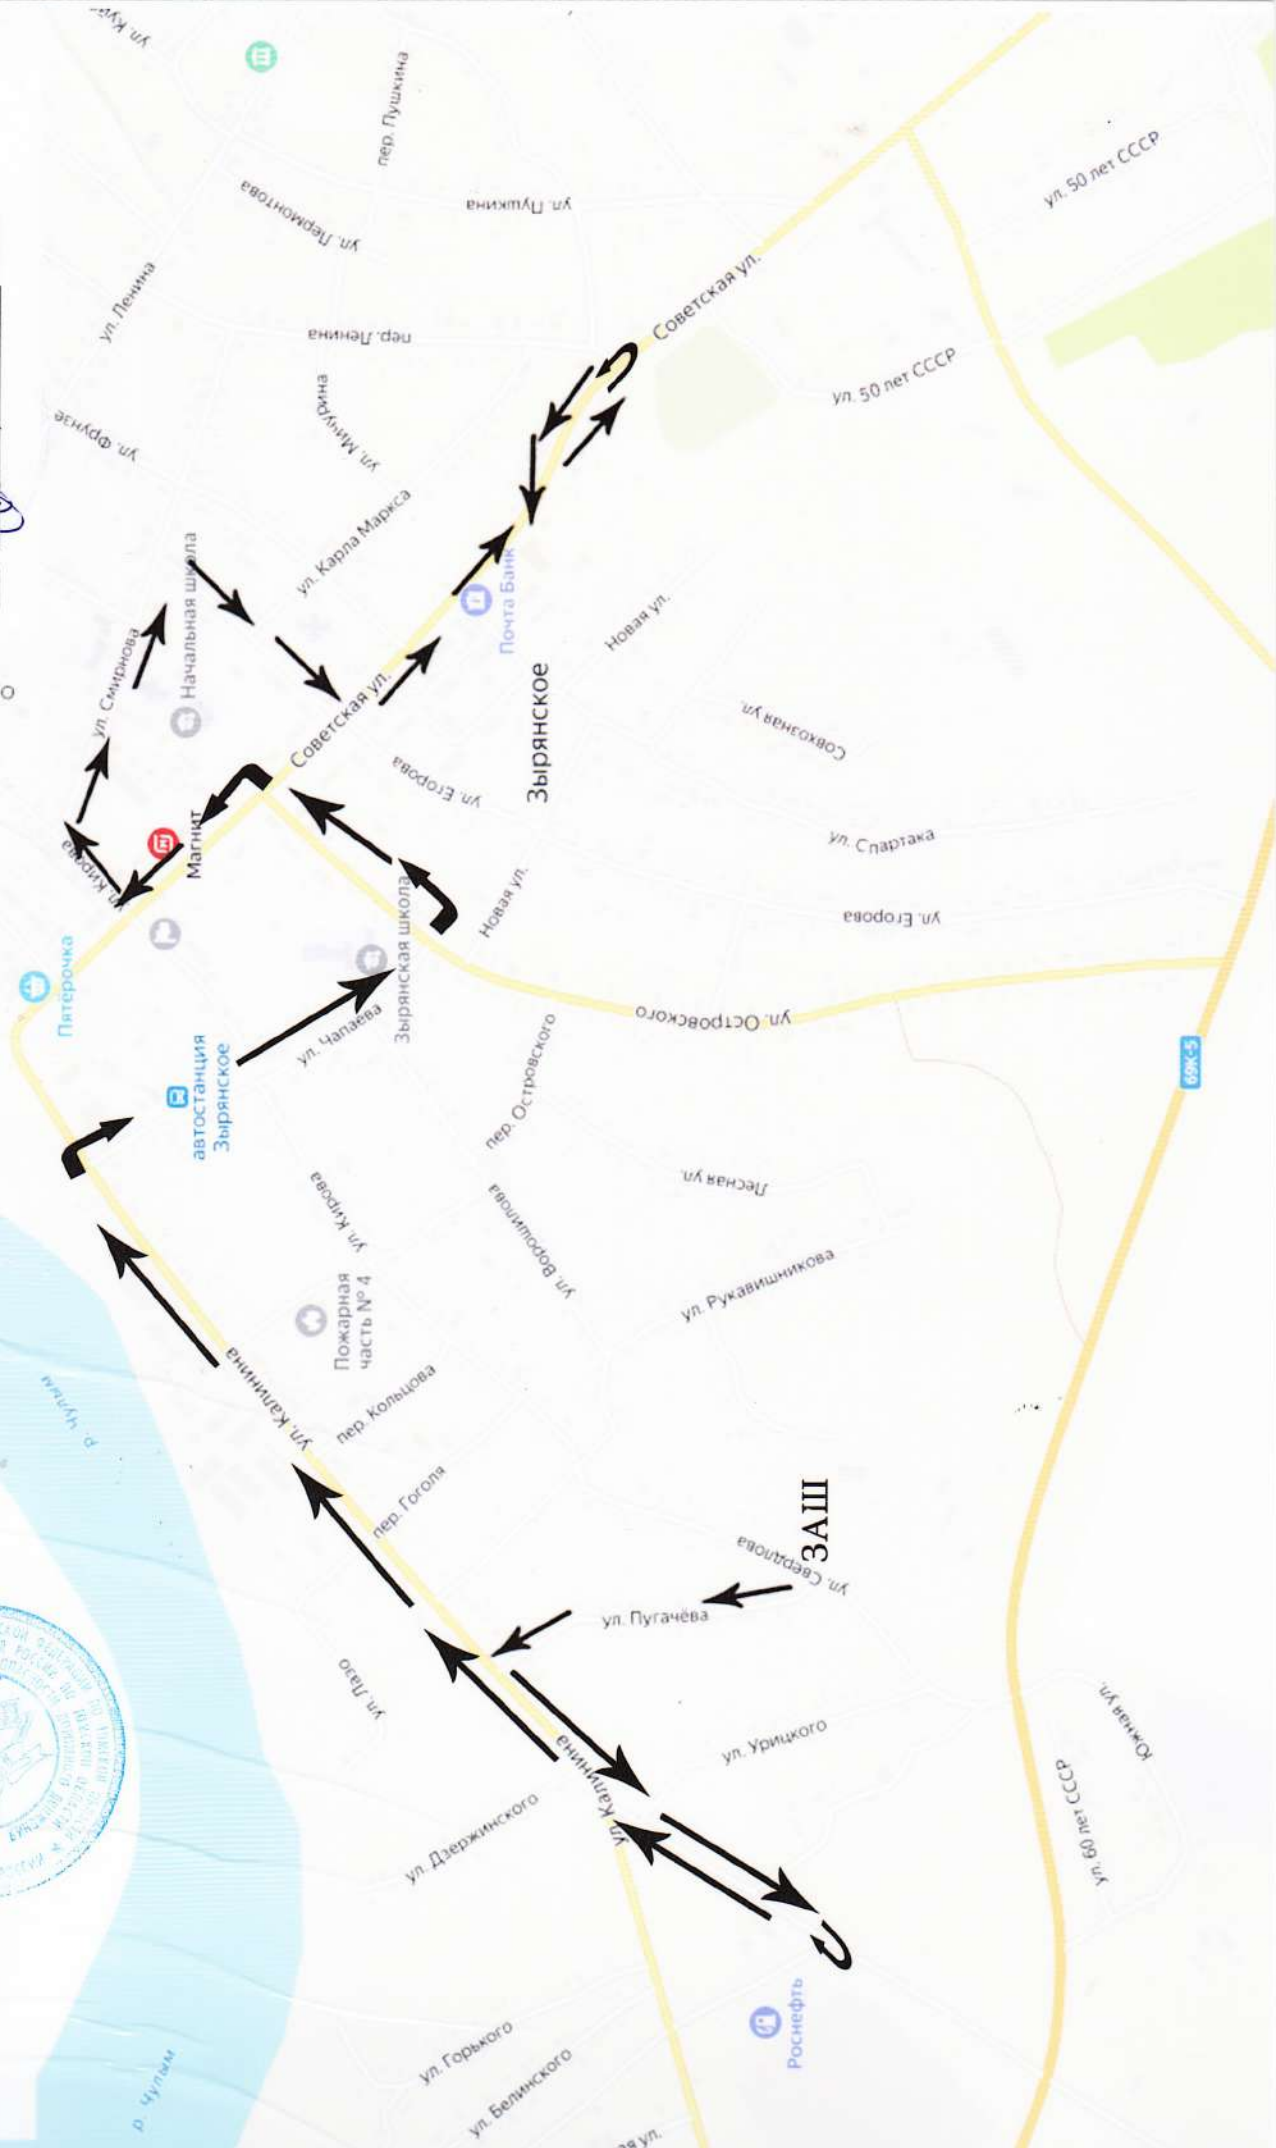

Схема учебного маршрута для транспортных средств категории «В» направление 1

СОГЛАСОВАНО

Начальник ОГИБДД ОМВД России по Зырянскому району УМВД России по Томской области капитан полиции Хисамутдинов А.Р. 2025 г.

УТВЕРЖДАЮ

Начальник ПОУ Зырянская автомобильная школа ДОСААФ России Федощенко А.Б. 2025 г.

ЗАШ